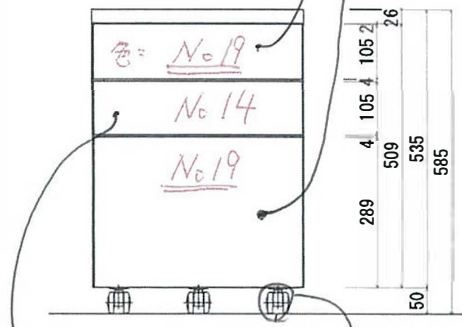

素材: カベ
 折り加工
 (NO.14)
 *一部折り加工
 (NO.19)

引出

前板のみ塗り分けあり

ダークブラウン色 (No.19)

	410	
1	408	1
2	404	2

	540	
27	513	

	410	
1	408	1
22	364	22

	540	
27	513	10

ブラウン色 (No.14) - 加

720