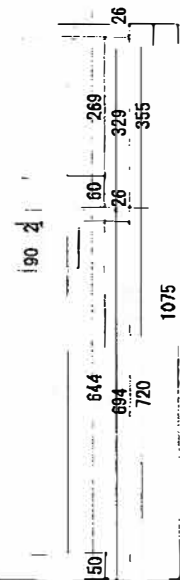

素材: カベ
 折り加工
 (NO.14)
 *一部折り加工
 (NO.19)

引出

前板のみ塗り分けあり

ダークブラウン色 (No.19)

	410	
1	408	1
2	404	2

	540	
27	513	

	410	
1	408	1
22	364	22

	540	
27	513	10

ブラウン色 (No.14) - 加

720