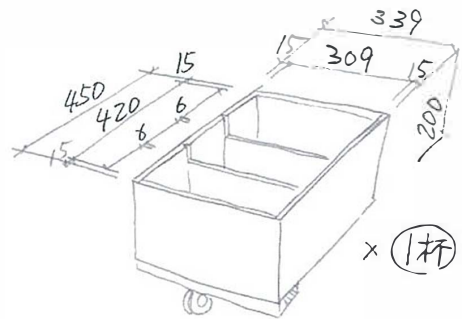

素材: カベ
 折り加工
 (NO.14)
 *一部折り加工
 (NO.19)

引出

前板のみ塗り分けあり

ダークブラウン色 (No.19)

	410	
1	408	1
2	404	2

	540	
27	513	

	410	
1	408	1
22	364	22

	540	
27	513	10