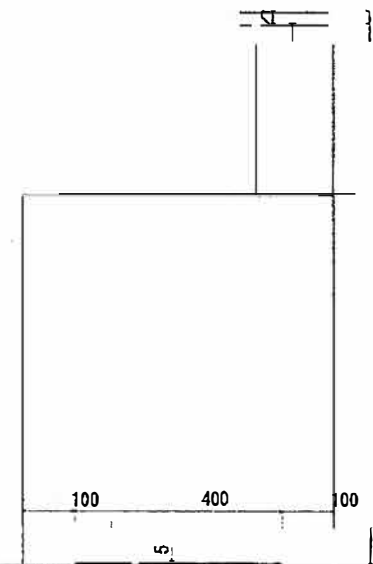

素材: カベ
 折り加工
 (NO.14)
 *一部折り加工
 (NO.19)

引出

前板のみ塗り分けあり

ダークブラウン色 (No.19)

	410	
1	408	1
2	404	2

	540	
27	513	

	410	
1	408	1
22	364	22

	540	
27	513	10

ブラウン色 (No.14) - 加

720