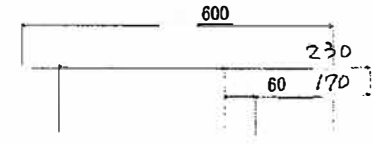

素材: カベ
 折り加工
 (NO.14)
 *一部折り加工
 (NO.19)

引出

前板のみ塗り分けあり

ダークブラウン色 (No.19)

	410	
1	408	1
2	404	2

	540	
27	513	

	410	
1	408	1
22	364	22

	540	
27	513	10

ブラウン色 (No.14) - 加

720