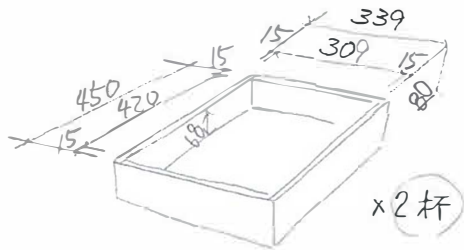

素材: カベ
 折り加工
 (NO.14)
 *一部折り加工
 (NO.19)

引出

前板のみ塗り分けあり

ダークブラウン色 (No.19)

	410	
1	408	1
2	404	2

	540	
27	513	

	410	
1	408	1
22	364	22

	540	
27	513	10