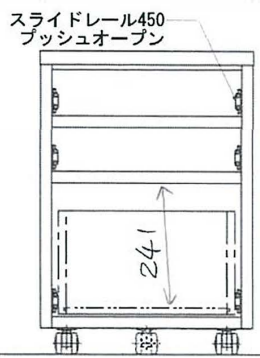

素材: カベ
 折り加工
 (NO.14)
 *一部折り加工
 (NO.19)

引出

前板のみ塗り分けあり

ダークブラウン色 (No.19)

	410	
1	408	1
2	404	2

	540	
27	513	

	410	
1	408	1
22	364	22

	540	
27	513	10